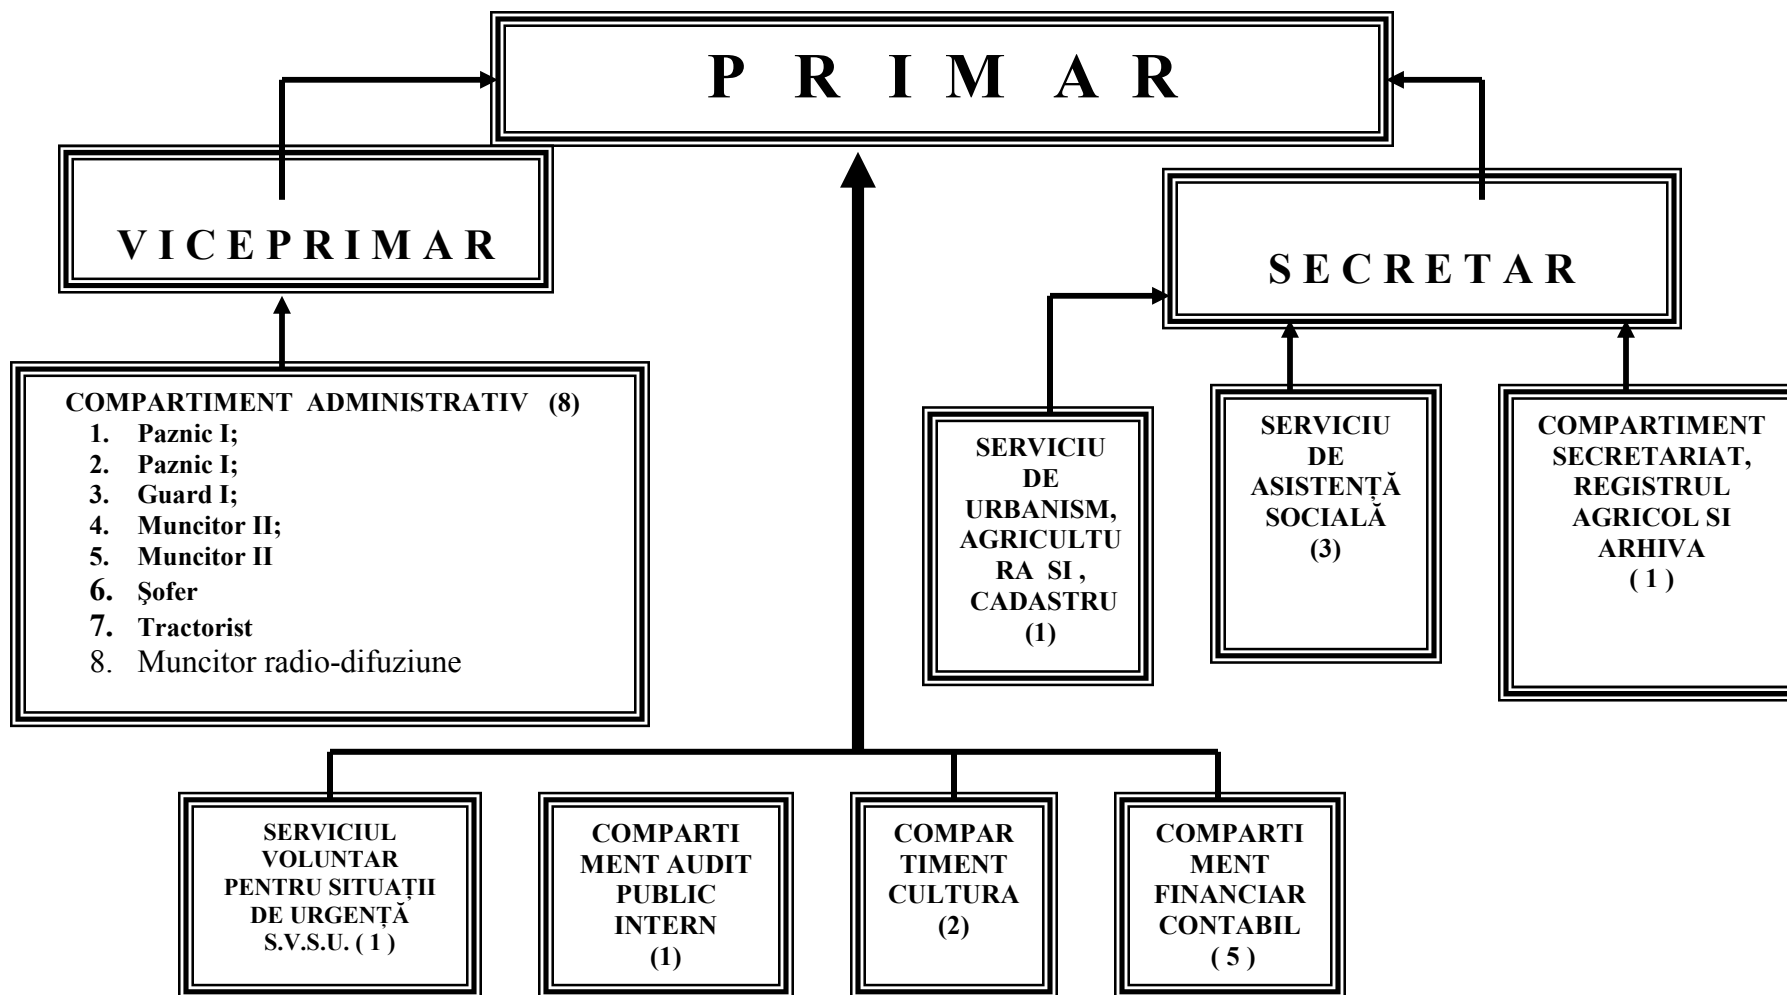

ORGANIGRAMA PRIMĂRIEI COMUNEI BOLOTEȘTI

PRESEDINTE DE SEDINTA,
CONSILIER,
BULEANDRA GHEORGHE

CONTRASEMNEAZA,
SECRETARUL COMUNEI BOLOTESTI,
DORINA DUMITRESCU